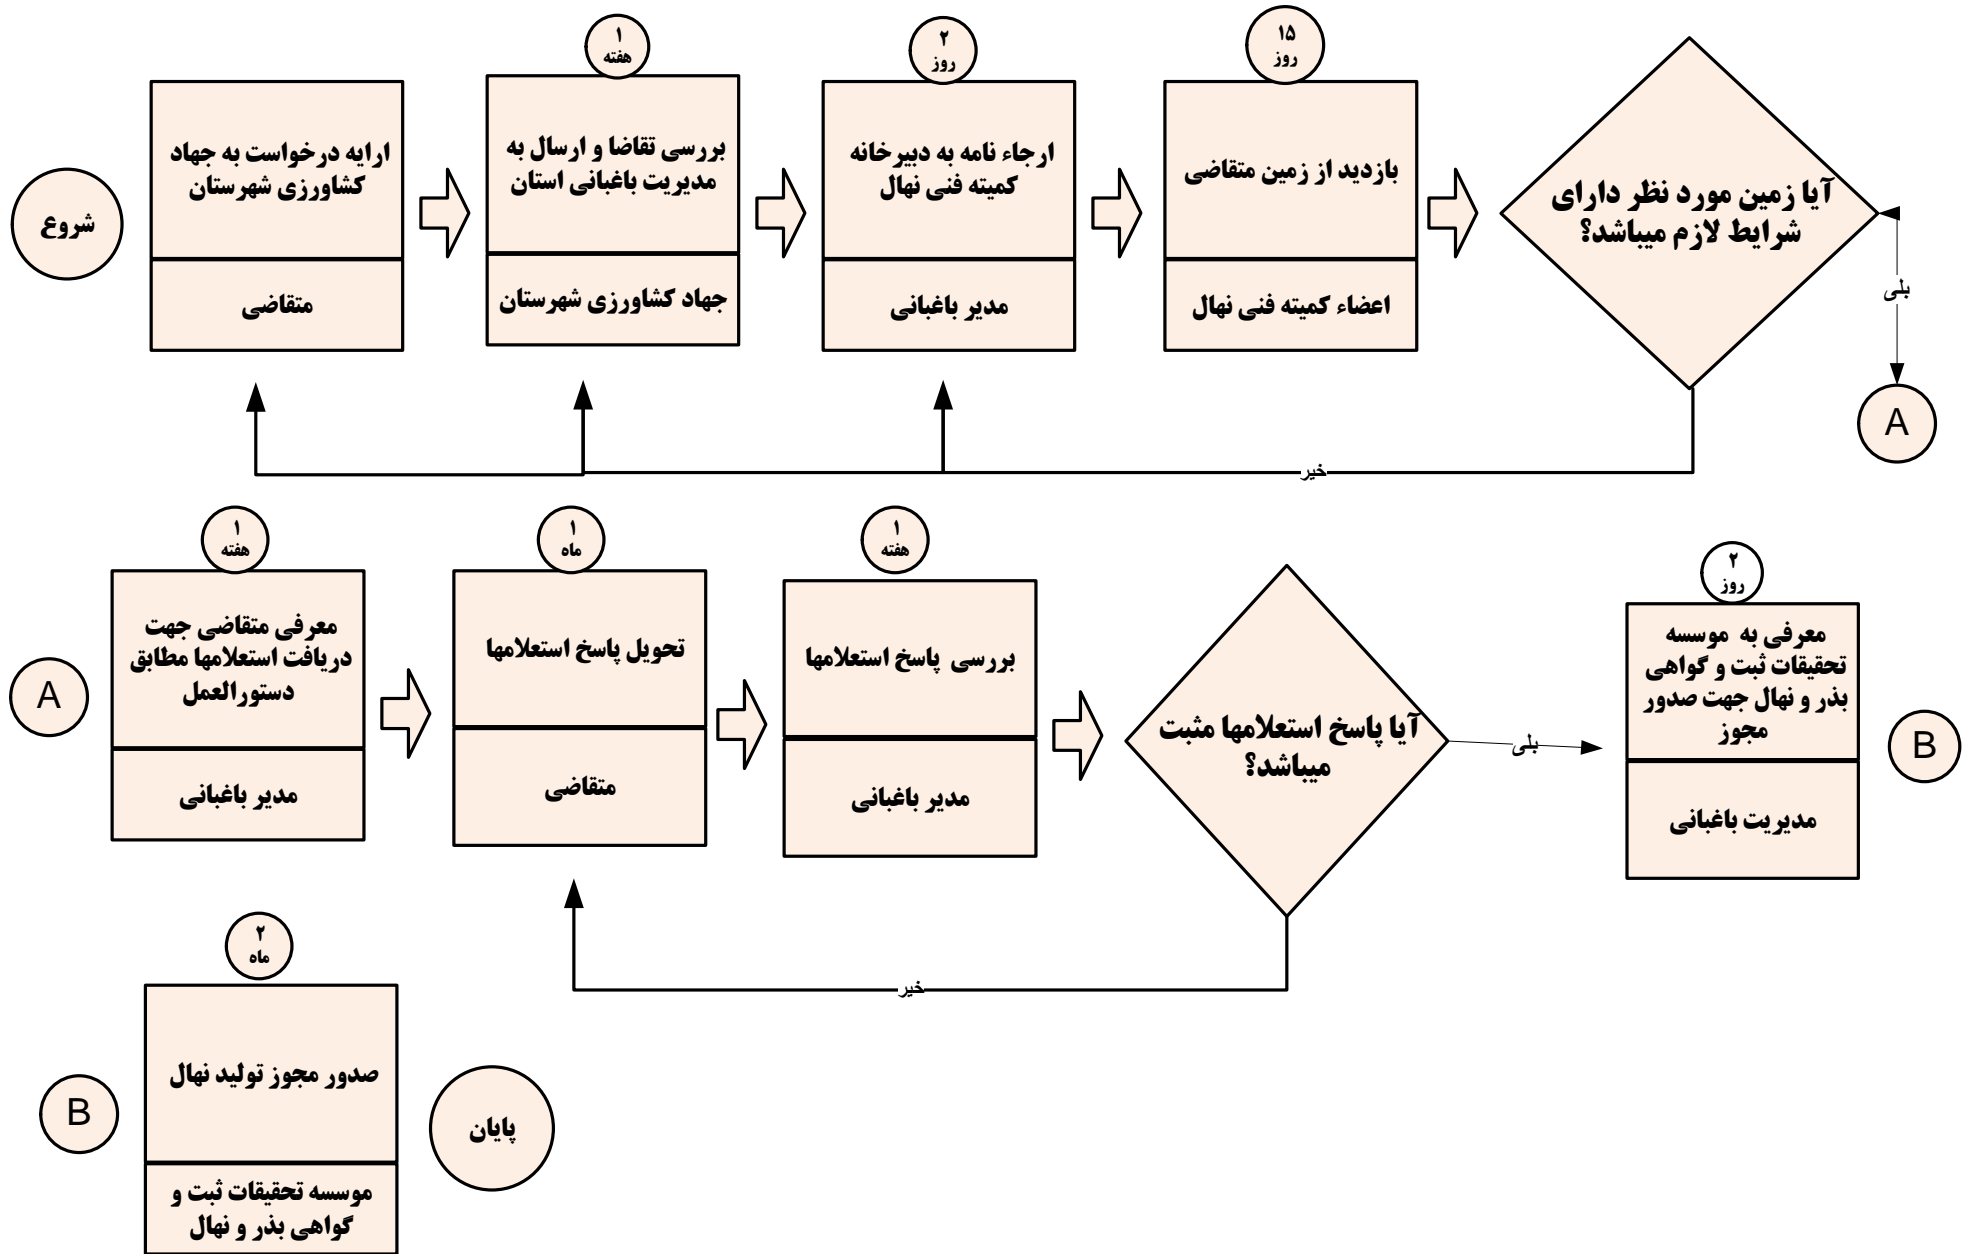

فرآیند توزیع بذر و نهال

تاریخ بازنگری	تاریخ بازنگری	تاریخ بازنگری	تاریخ تدوین	عنوان فرآیند	کد فرآیند
۱۳۹۲/۴/۲۴	۱۳۹۱/۷/۲۳	۱۳۸۹/۴/۱۶	۱۳۸۵/۹/۱۴	توزیع بذر و نهال	MZ3-2001-

فرآیند دریافت کود

تاریخ بازنگری	تاریخ بازنگری	تاریخ بازنگری	تاریخ تدوین	عنوان فرآیند	کد فرآیند
۱۳۹۲/۴/۲۴	۱۳۹۱/۷/۲۳	۱۳۸۹/۴/۱۶	۱۳۸۵/۹/۱۴	فرآیند دریافت کود	MZ2002--3

فرآیند صدور مجوز تولید نهال درختان مثمر

تاریخ بازنگری	تاریخ بازنگری	تاریخ بازنگری	تاریخ تدوین	عنوان فرآیند	کد فرآیند
۱۳۹۲/۴/۲۴	۱۳۹۱/۷/۲۳	۱۳۸۹/۴/۱۶	۱۳۸۵/۹/۱۴	فرآیند صدور مجوز تولید نهال درختان مثمر	MZ2003--3

فرآیند اجرای طرح‌های زراعی و باغی ملی و استانی از طریق کمک‌های فنی و اعتباری (اجرا توسط سازمان)

کد فرآیند	عنوان فرآیند	تاریخ تدوین	تاریخ بازنگری	تاریخ بازنگری	تاریخ بازنگری
MZ2004--3	فرآیند اجرای طرح‌های زراعی و باغی ملی و استانی از طریق کمک‌های فنی و اعتباری (اجرا توسط سازمان)	۱۳۸۵/۹/۱۴	۱۳۸۹/۴/۱۶	۱۳۹۱/۷/۲۳	۱۳۹۲/۴/۲۴

فرآیند اجرای طرح‌های زراعی و باغی ملی و استانی (توسط ناظرین)

کد فرآیند	عنوان فرآیند	تاریخ تدوین	تاریخ بازنگری	تاریخ بازنگری	تاریخ بازنگری
MZ2005--3	فرآیند اجرای طرح‌های زراعی و باغی ملی و استانی (توسط ناظرین)	۱۳۸۵/۹/۱۴	۱۳۸۹/۴/۱۶	۱۳۹۱/۷/۲۳	۱۳۹۲/۴/۲۴