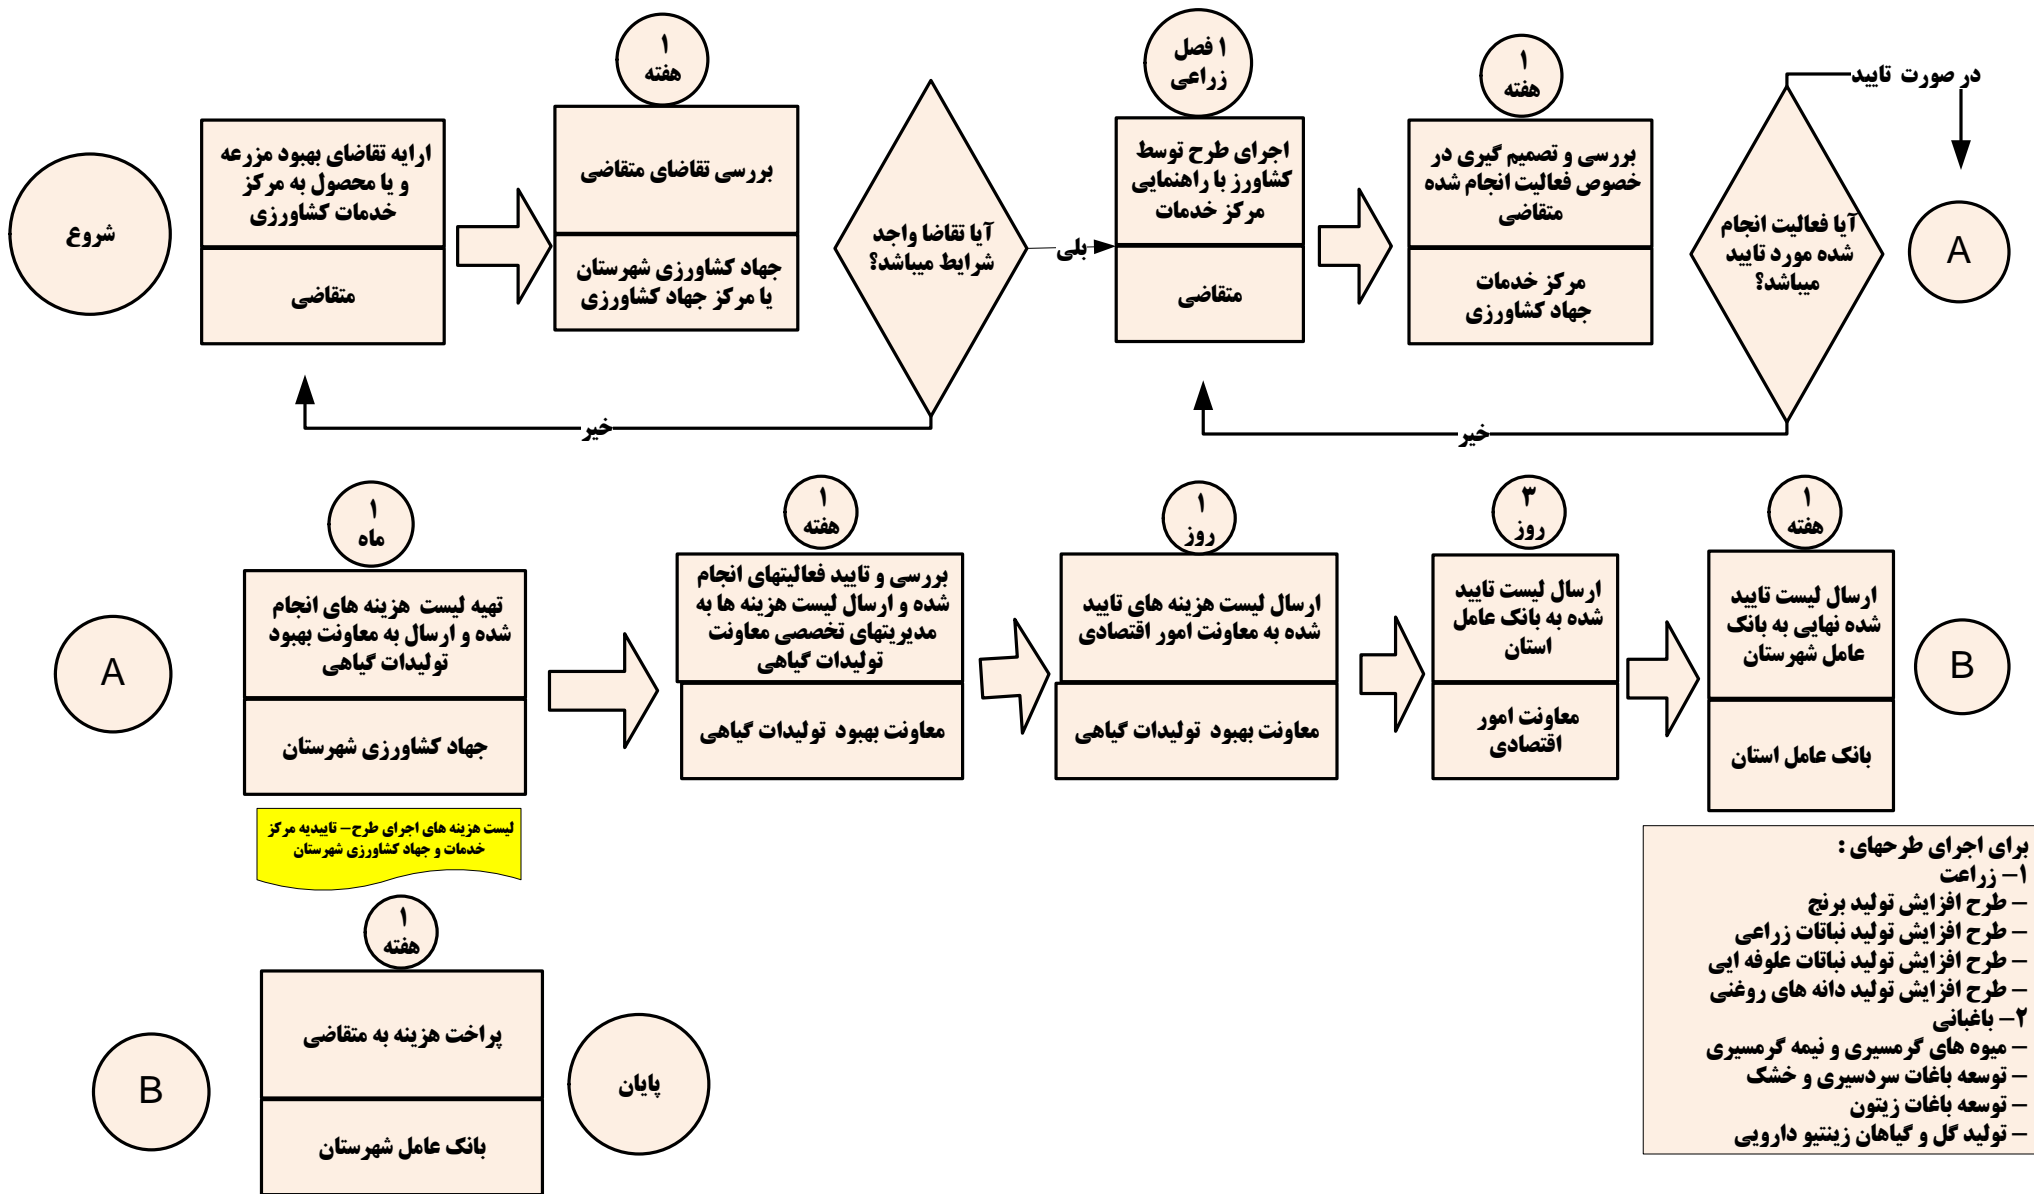

فرآیند توزیع بذر و نهال

تاریخ بازنگری	تاریخ بازنگری	تاریخ بازنگری	تاریخ تدوین	عنوان فرآیند	کد فرآیند
۱۳۹۲/۴/۲۴	۱۳۹۱/۷/۲۳	۱۳۸۹/۴/۱۶	۱۳۸۵/۹/۱۴	توزیع بذر و نهال	MZ3-2001-

فرآیند دریافت کود

تاریخ بازنگری	تاریخ بازنگری	تاریخ بازنگری	تاریخ تدوین	عنوان فرآیند	کد فرآیند
۱۳۹۲/۴/۲۴	۱۳۹۱/۷/۲۳	۱۳۸۹/۴/۱۶	۱۳۸۵/۹/۱۴	فرآیند دریافت کود	MZ2002--3

فرآیند صدور مجوز تولید نهال درختان مثمر

تاریخ بازنگری	تاریخ بازنگری	تاریخ بازنگری	تاریخ تدوین	عنوان فرآیند	کد فرآیند
۱۳۹۲/۴/۲۴	۱۳۹۱/۷/۲۳	۱۳۸۹/۴/۱۶	۱۳۸۵/۹/۱۴	فرآیند صدور مجوز تولید نهال درختان مثمر	MZ2003--3

فرآیند اجرای طرح‌های زراعی و باغی ملی و استانی از طریق کمک‌های فنی و اعتباری (اجرا توسط سازمان)

کد فرآیند	عنوان فرآیند	تاریخ تدوین	تاریخ بازنگری	تاریخ بازنگری	تاریخ بازنگری
MZ2004--3	فرآیند اجرای طرح‌های زراعی و باغی ملی و استانی از طریق کمک‌های فنی و اعتباری (اجرا توسط سازمان)	۱۳۸۵/۹/۱۴	۱۳۸۹/۴/۱۶	۱۳۹۱/۷/۲۳	۱۳۹۲/۴/۲۴

فرآیند اجرای طرح‌های زراعی و باغی ملی و استانی (توسط ناظرین)

کد فرآیند	عنوان فرآیند	تاریخ تدوین	تاریخ بازنگری	تاریخ بازنگری	تاریخ بازنگری
MZ2005--3	فرآیند اجرای طرح‌های زراعی و باغی ملی و استانی (توسط ناظرین)	۱۳۸۵/۹/۱۴	۱۳۸۹/۴/۱۶	۱۳۹۱/۷/۲۳	۱۳۹۲/۴/۲۴