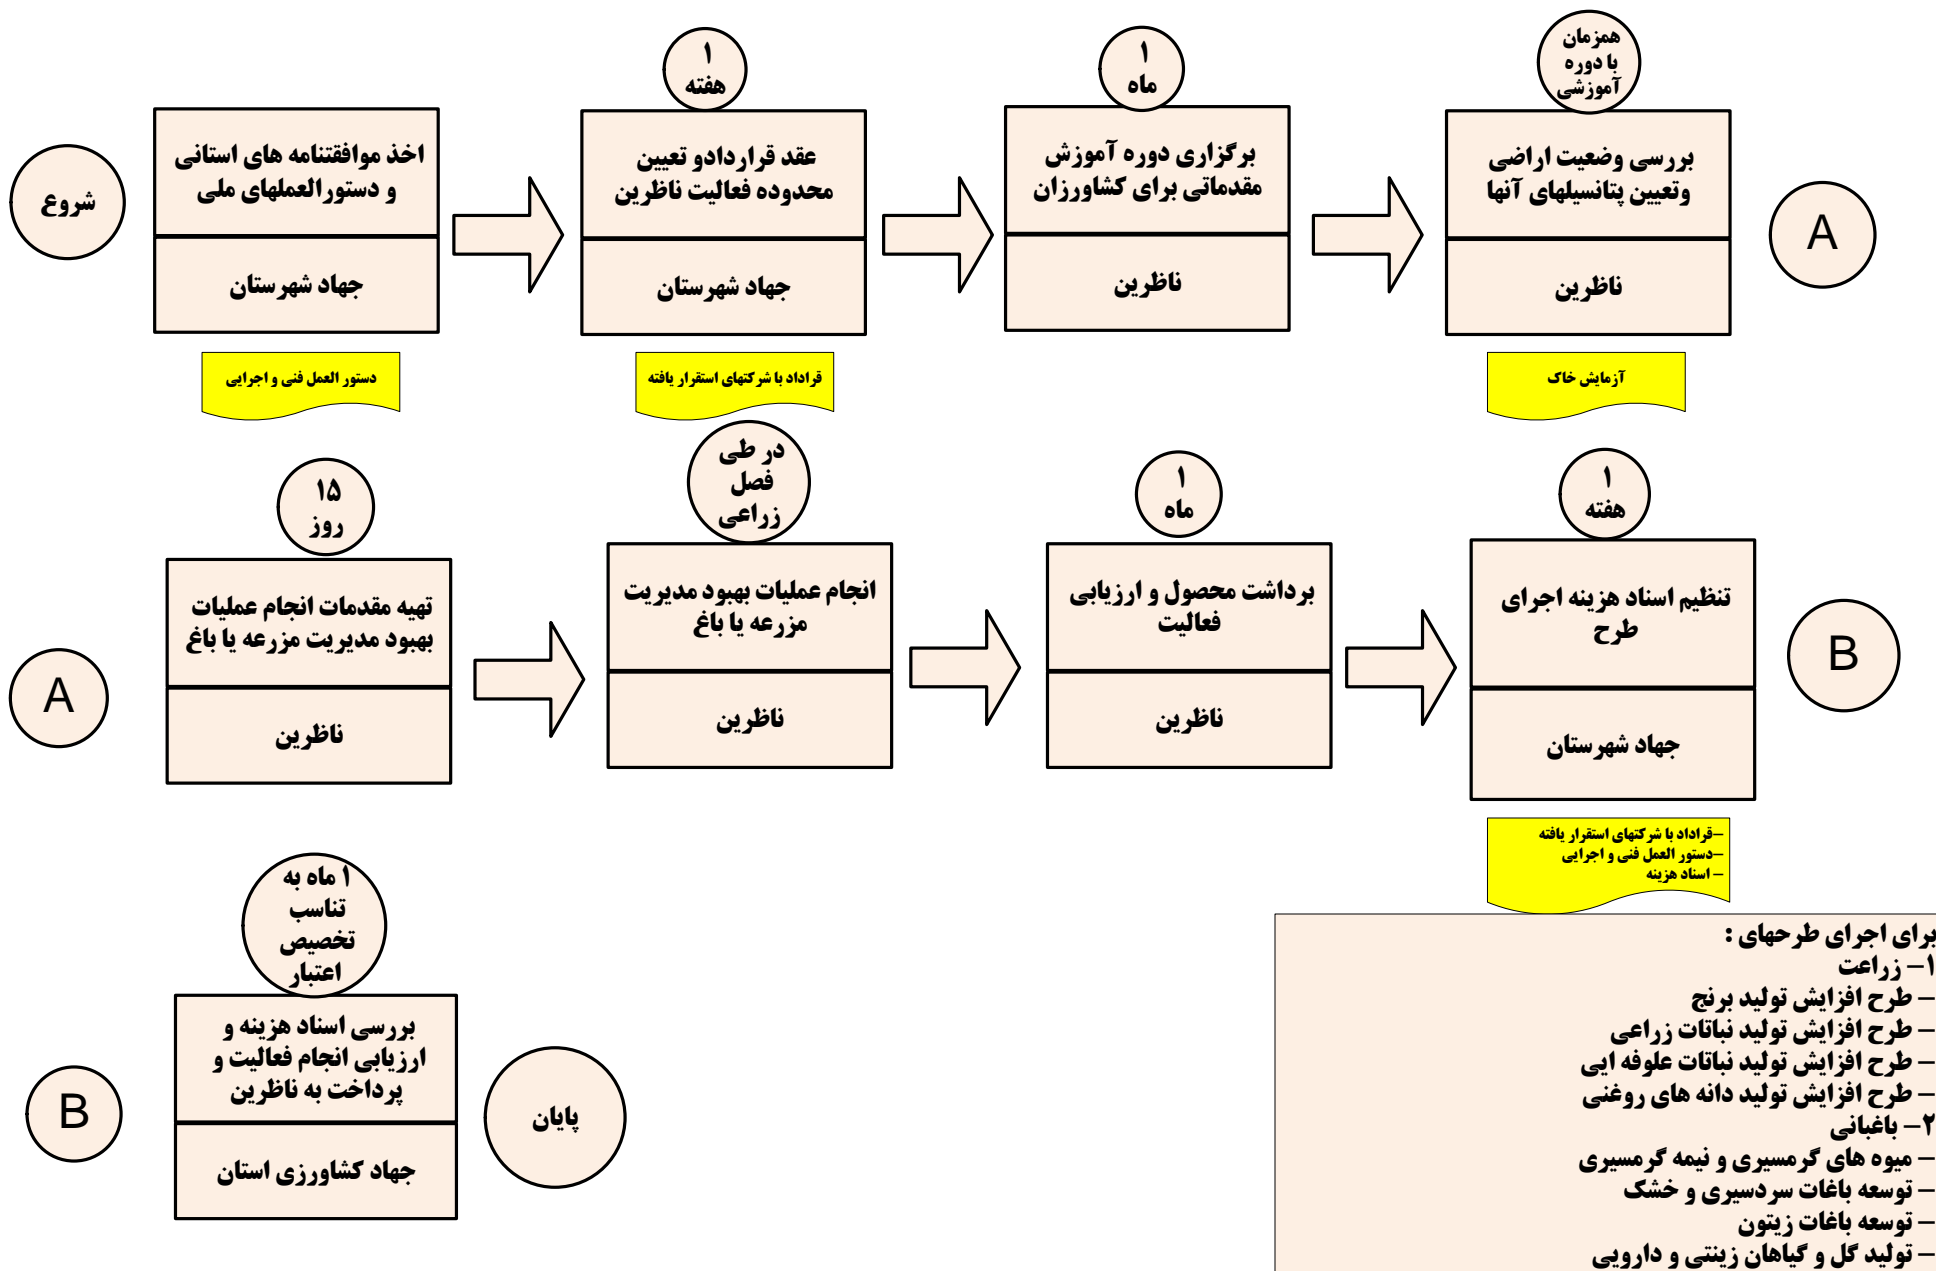

فرآیند توزیع بذر و نهال

تاریخ بازنگری	تاریخ بازنگری	تاریخ بازنگری	تاریخ تدوین	عنوان فرآیند	کد فرآیند
۱۳۹۲/۴/۲۴	۱۳۹۱/۷/۲۳	۱۳۸۹/۴/۱۶	۱۳۸۵/۹/۱۴	توزیع بذر و نهال	MZ3-2001-

فرآیند دریافت کود

تاریخ بازنگری	تاریخ بازنگری	تاریخ بازنگری	تاریخ تدوین	عنوان فرآیند	کد فرآیند
۱۳۹۲/۴/۲۴	۱۳۹۱/۷/۲۳	۱۳۸۹/۴/۱۶	۱۳۸۵/۹/۱۴	فرآیند دریافت کود	MZ2002--3

فرآیند صدور مجوز تولید نهال درختان مثمر

تاریخ بازنگری	تاریخ بازنگری	تاریخ بازنگری	تاریخ تدوین	عنوان فرآیند	کد فرآیند
۱۳۹۲/۴/۲۴	۱۳۹۱/۷/۲۳	۱۳۸۹/۴/۱۶	۱۳۸۵/۹/۱۴	فرآیند صدور مجوز تولید نهال درختان مثمر	MZ2003--3

فرآیند اجرای طرح‌های زراعی و باغی ملی و استانی از طریق کمک‌های فنی و اعتباری (اجرا توسط سازمان)

کد فرآیند	عنوان فرآیند	تاریخ تدوین	تاریخ بازنگری	تاریخ بازنگری	تاریخ بازنگری
MZ2004--3	فرآیند اجرای طرح‌های زراعی و باغی ملی و استانی از طریق کمک‌های فنی و اعتباری (اجرا توسط سازمان)	۱۳۸۵/۹/۱۴	۱۳۸۹/۴/۱۶	۱۳۹۱/۷/۲۳	۱۳۹۲/۴/۲۴

فرآیند اجرای طرح‌های زراعی و باغی ملی و استانی (توسط ناظرین)

کد فرآیند	عنوان فرآیند	تاریخ تدوین	تاریخ بازنگری	تاریخ بازنگری	تاریخ بازنگری
MZ2005--3	فرآیند اجرای طرح‌های زراعی و باغی ملی و استانی (توسط ناظرین)	۱۳۸۵/۹/۱۴	۱۳۸۹/۴/۱۶	۱۳۹۱/۷/۲۳	۱۳۹۲/۴/۲۴