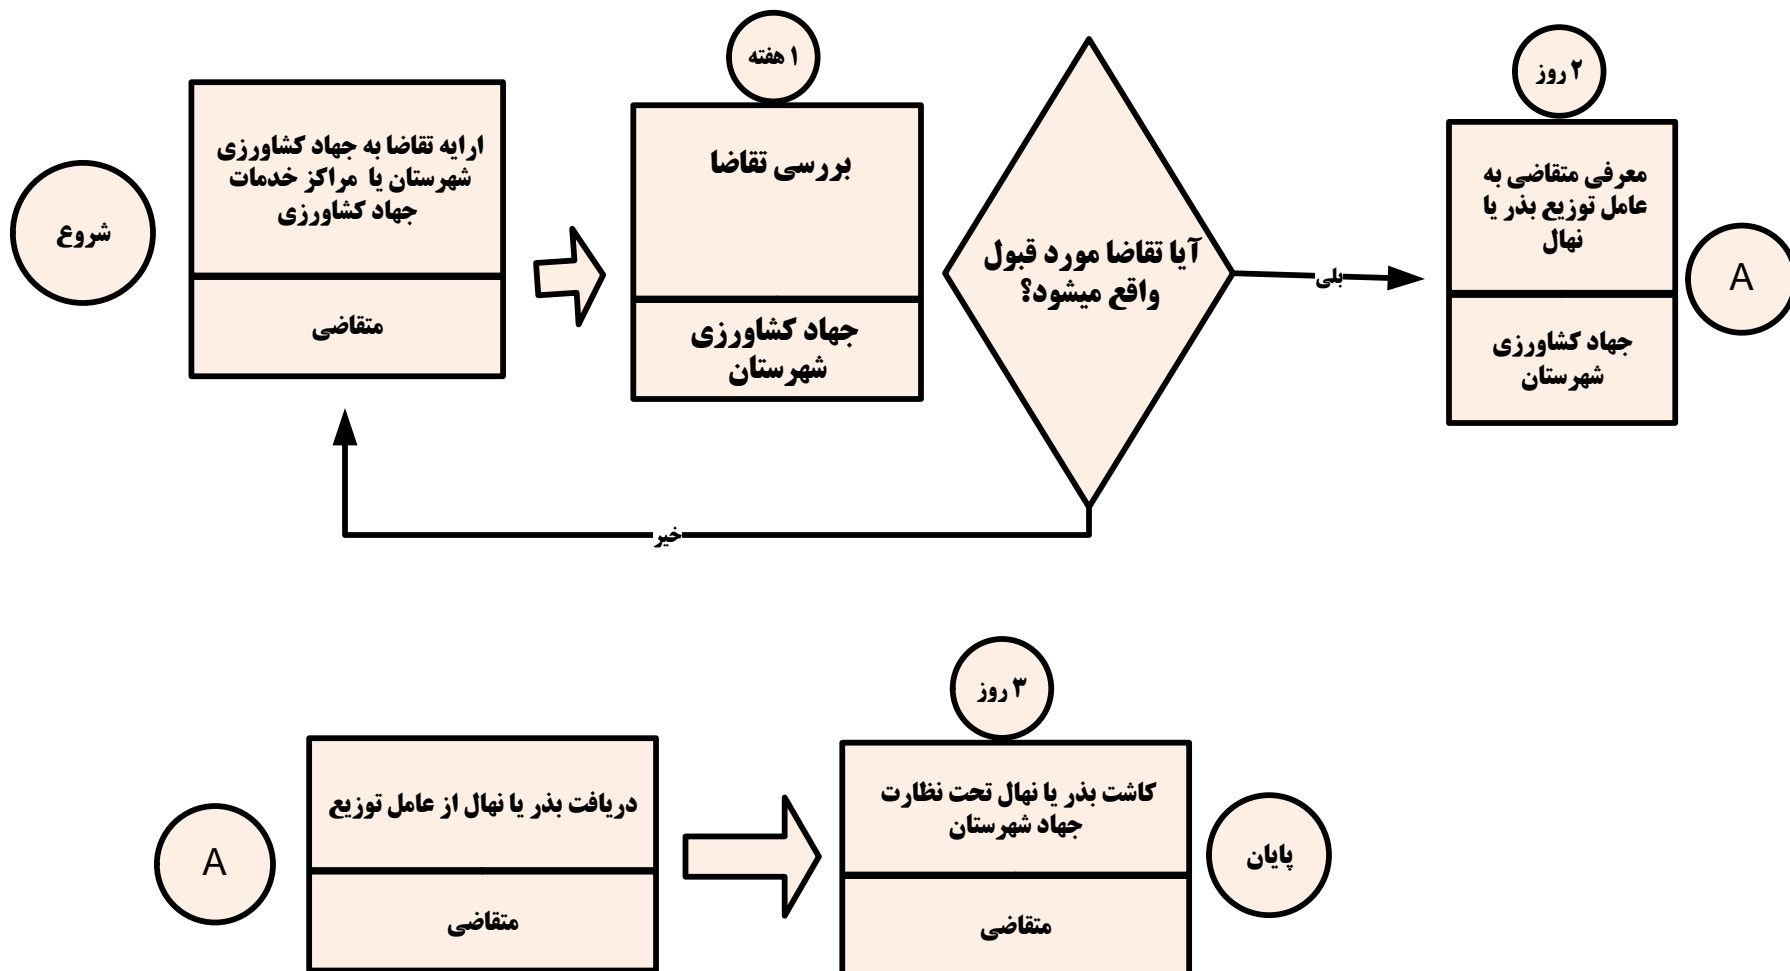

فرآیند توزیع بذر و نهال

تاریخ بازنگری	تاریخ بازنگری	تاریخ بازنگری	تاریخ تدوین	عنوان فرآیند	کد فرآیند
۱۳۹۲/۴/۲۴	۱۳۹۱/۷/۲۳	۱۳۸۹/۴/۱۶	۱۳۸۵/۹/۱۴	توزیع بذر و نهال	MZ3-2001-

فرآیند دریافت کود

تاریخ بازنگری	تاریخ بازنگری	تاریخ بازنگری	تاریخ تدوین	عنوان فرآیند	کد فرآیند
۱۳۹۲/۴/۲۴	۱۳۹۱/۷/۲۳	۱۳۸۹/۴/۱۶	۱۳۸۵/۹/۱۴	فرآیند دریافت کود	MZ2002--3

فرآیند صدور مجوز تولید نهال درختان مثمر

تاریخ بازنگری	تاریخ بازنگری	تاریخ بازنگری	تاریخ تدوین	عنوان فرآیند	کد فرآیند
۱۳۹۲/۴/۲۴	۱۳۹۱/۷/۲۳	۱۳۸۹/۴/۱۶	۱۳۸۵/۹/۱۴	فرآیند صدور مجوز تولید نهال درختان مثمر	MZ2003--3

فرآیند اجرای طرح‌های زراعی و باغی ملی و استانی از طریق کمک‌های فنی و اعتباری (اجرا توسط سازمان)

کد فرآیند	عنوان فرآیند	تاریخ تدوین	تاریخ بازنگری	تاریخ بازنگری	تاریخ بازنگری
MZ2004--3	فرآیند اجرای طرح‌های زراعی و باغی ملی و استانی از طریق کمک‌های فنی و اعتباری (اجرا توسط سازمان)	۱۳۸۵/۹/۱۴	۱۳۸۹/۴/۱۶	۱۳۹۱/۷/۲۳	۱۳۹۲/۴/۲۴

فرآیند اجرای طرح‌های زراعی و باغی ملی و استانی (توسط ناظرین)

کد فرآیند	عنوان فرآیند	تاریخ تدوین	تاریخ بازنگری	تاریخ بازنگری	تاریخ بازنگری
MZ2005--3	فرآیند اجرای طرح‌های زراعی و باغی ملی و استانی (توسط ناظرین)	۱۳۸۵/۹/۱۴	۱۳۸۹/۴/۱۶	۱۳۹۱/۷/۲۳	۱۳۹۲/۴/۲۴